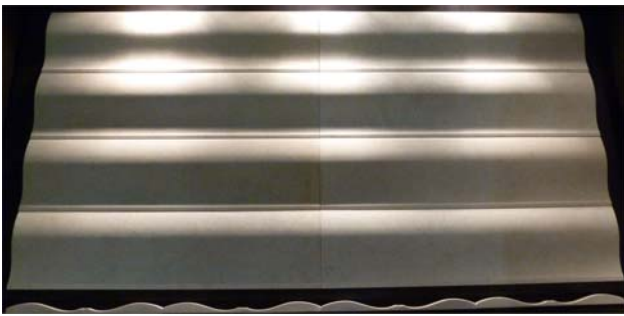

Superfici 3D

3D Surfaces

Prisca Tala - Titiana Border

Prisca - Tala

Prisca

Prisca - Tala cm. 61x15x2 24"x6"x3/4"

Perla

Perla - Albanera cm. 61x15x2 24"x6"x3/4"

Porzia

Porzia - Bianco Carrara cm. 61x15x2 24"x6"x3/4"