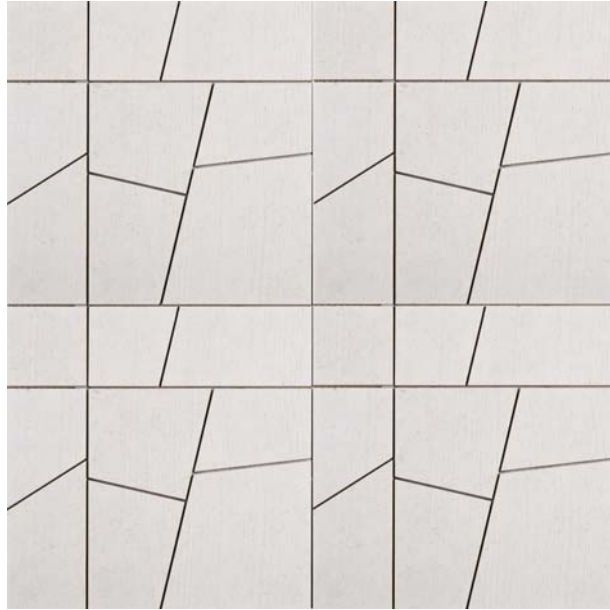

Motivi Geometrici Geometrical Pattern

Mini Geometrical Pattern
Delia cm. 30,5x30,5 - 12"x12"

Calacatta Gold/ Autumn Brown Bianco Carrara/ Aut. Brown flannel Calacatta Gold/ Autumn Brown

Large Geometrical Pattern
Dana cm. 30,5x30,5

Tala Flannel/Tala Levigato

Bianco Carrara, Grigio Foussana

Autumn Brown Flannel

Large Geometrical Pattern
Drusilla cm. 30,5x30,5

Tala