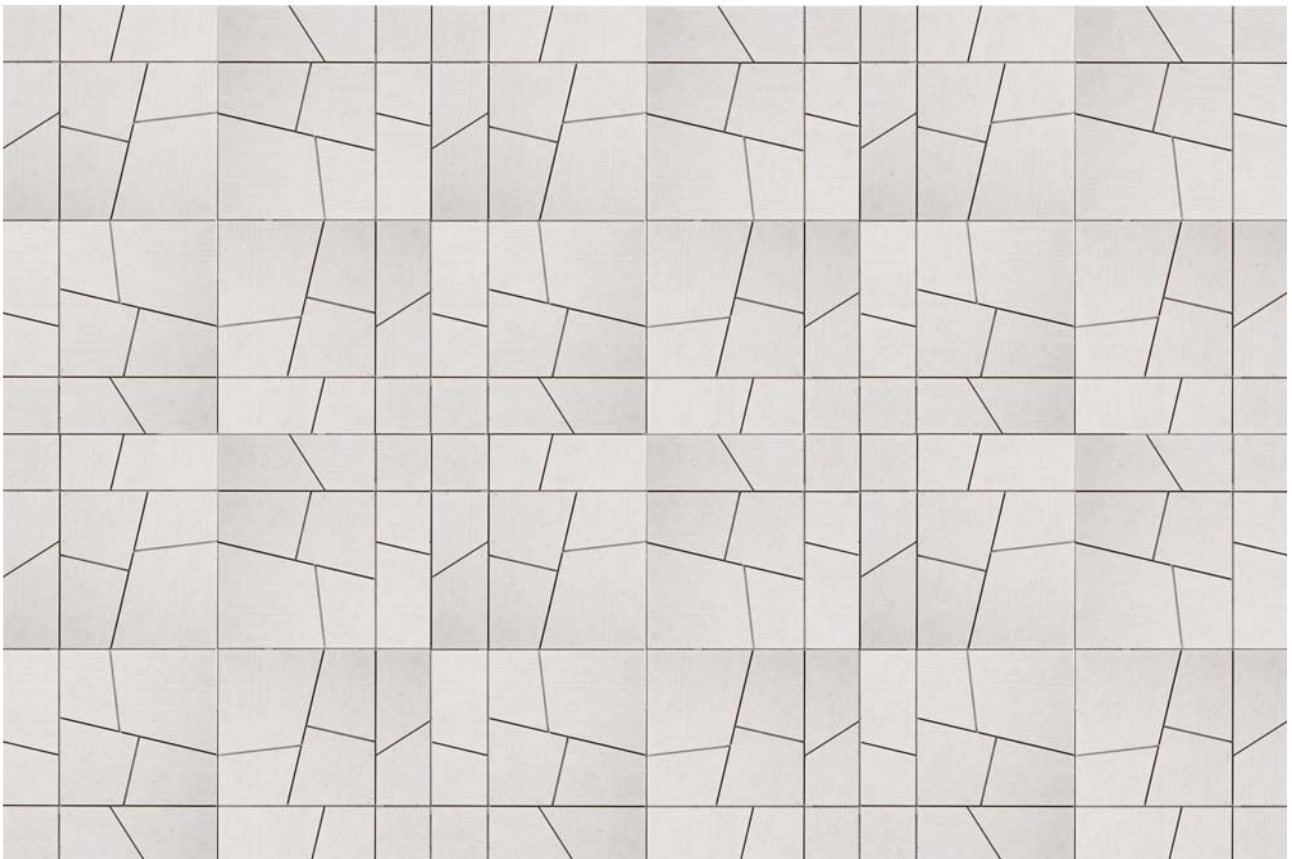

# Motivi Geometrici Geometrical Pattern

Mini Geometrical Pattern  
Delia cm. 30,5x30,5 - 12"x12"

Calacatta Gold/ Autumn Brown Bianco Carrara/ Aut. Brown flannel Calacatta Gold/ Autumn Brown

Large Geometrical Pattern  
Dana cm. 30,5x30,5

Tala Flannel/Tala Levigato

Bianco Carrara, Grigio Foussana

Autumn Brown Flannel

Large Geometrical Pattern  
Drusilla cm. 30,5x30,5

Tala