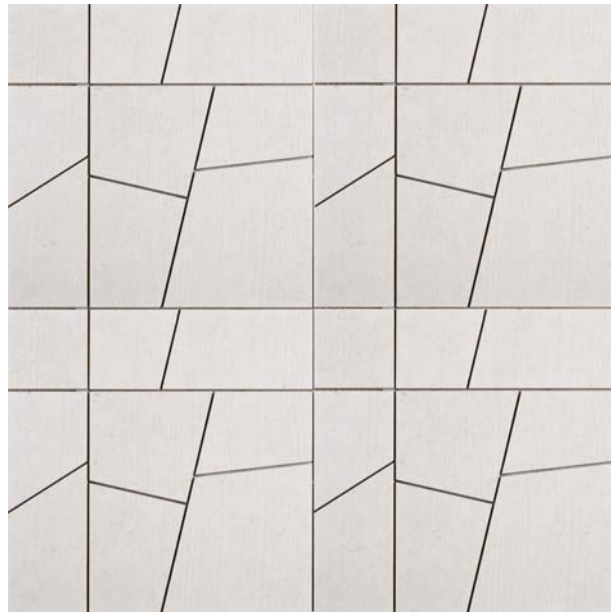

# Motivi Geometrici Geometrical Pattern

Mini Geometrical Pattern  
Delia cm. 30,5x30,5 - 12"x12"

Calacatta Gold/ Autumn Brown Bianco Carrara/ Aut. Brown flannel Calacatta Gold/ Autumn Brown

Large Geometrical Pattern  
Dana cm. 30,5x30,5

Tala Flannel/Tala Levigato

Bianco Carrara, Grigio Foussana

Autumn Brown Flannel

Large Geometrical Pattern  
Drusilla cm. 30,5x30,5

Tala