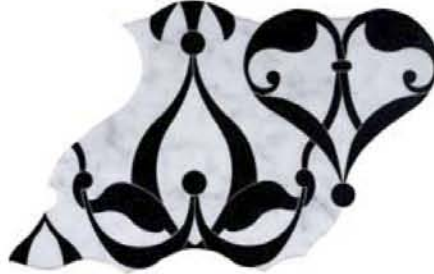

AC

Bianco Carrara,
Nero Assoluto, Albanera
cm. 61x61

BA Botticino
cm. 30,5x30,5

BB Trav. Classico,
Trav. Chiaro
cm. 30,5x30,5

BC Calacatta Gold,
Acciaio
cm. 30,5x30,5

AA

Calacatta Gold,
Nero Assoluto
cm. 61x61

AB

Bianco Carrara, Teak
cm. 61x61

AC

Calacatta Gold,
Giallo Siena
cm. 61x61

ADELIA

HA

Calacatta Gold,
Giallo Siena
cm. 45,35x28,38

HB

HA Calacatta Gold,
Tek, Atlantic Gold
cm. 35,2x35,2

BA Calacatta Gold,
Giallo Siena
cm. 30,5x30,5

BB Bianco Carrara
Flannel,
Autumn Brown Flannel
cm. 30,5x30,5

BC Calacatta Gold,
Autumn Brown
cm. 30,5x30,5