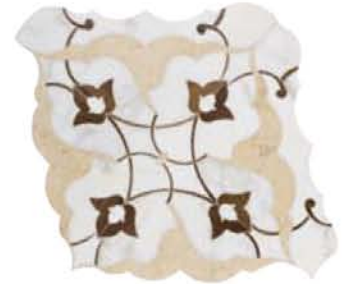

AB

Bianco Carrara, Teak
cm. 61x61

AC

Calacatta Gold,
Giallo Siena
cm. 61x61

ADELIA

HA

Calacatta Gold,
Giallo Siena
cm. 45,35x28,38

HB

Bianco Carrara,
Nero Assoluto
cm. 45,35x28,38

HC

Bianco Carrara,
Bardiglio Chiaro,
Bardiglio Scuro
cm. 45,35x28,38

ALICIA

HA Bianco Carrara,
Bardiglio Scuro,
Bardiglio Chiaro
cm. 35,2x35,2

HA Tek,
Nero Assoluto
cm. 35,2x35,2

HA Calacatta Gold,
Tek, Atlantic Gold
cm. 35,2x35,2

BA Calacatta Gold,
Giallo Siena
cm. 30,5x30,5

BB Bianco Carrara
Flannel,
Autumn Brown Flannel
cm. 30,5x30,5

BC Calacatta Gold,
Autumn Brown
cm. 30,5x30,5